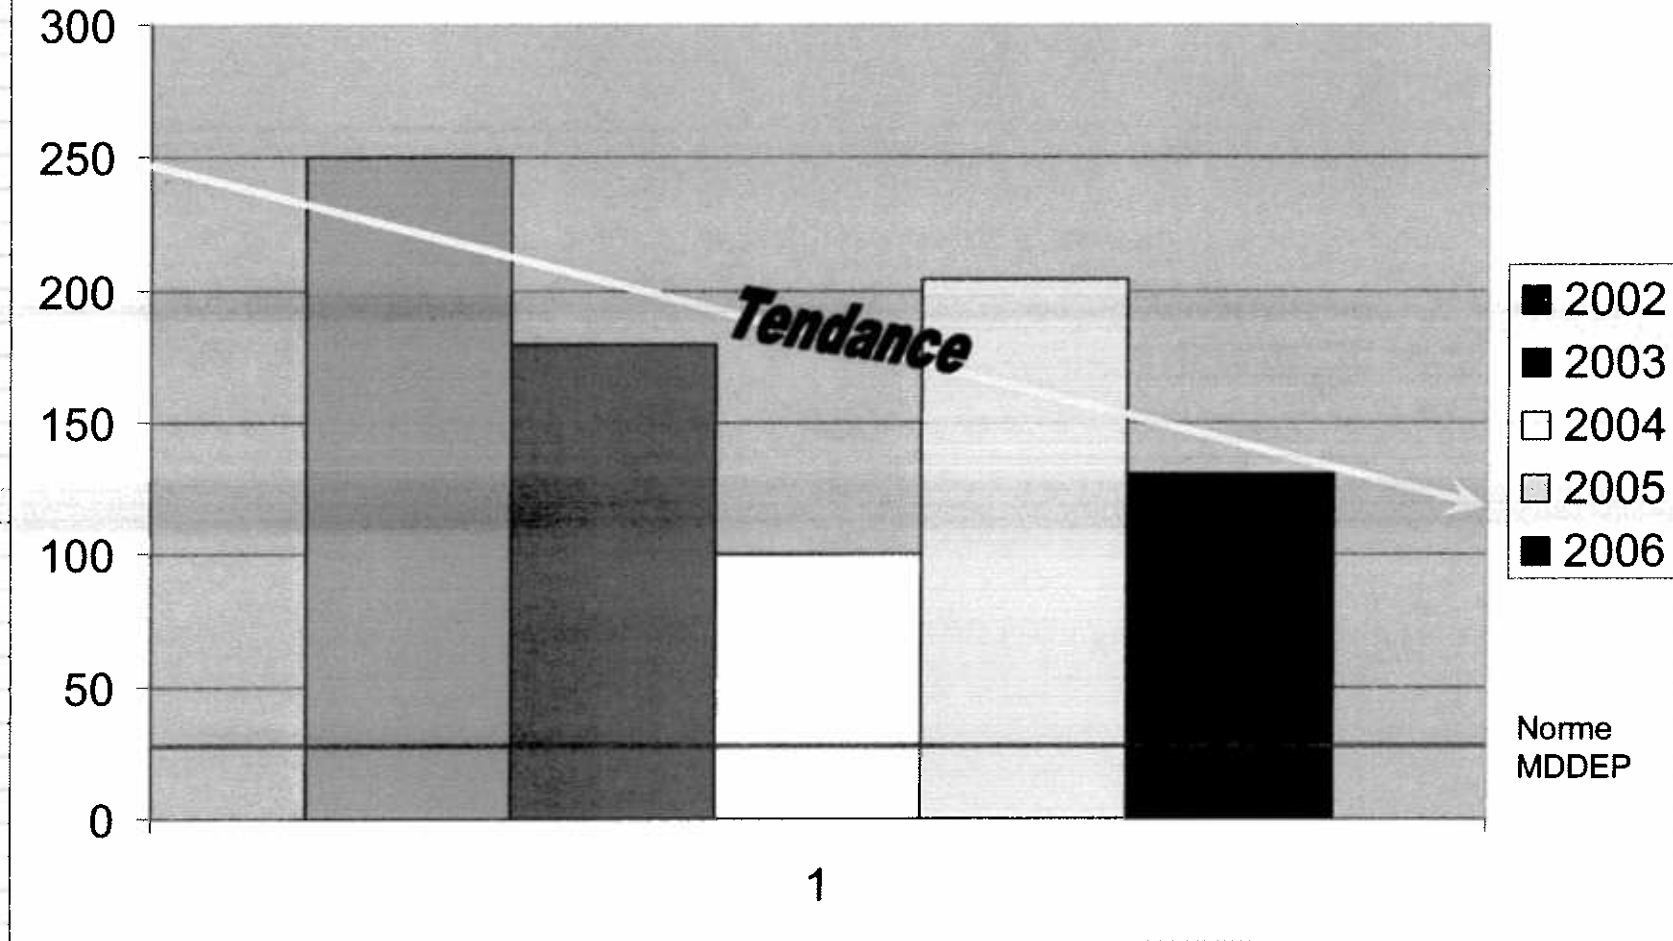

CAARUL de 2002 à 2006 Teneur en phosphore (ppm)

CAARUL Analyses d'eau 2006

Analyses d'eau 2006 CAARUL

- Eaux agricoles
- Eaux mêlées
- Exutoire ville